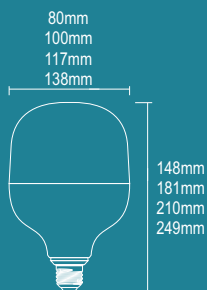

BULBOS T

19W/28W/35W/46W

Imagem meramente ilustrativa

Especificações Técnicas:

Tensão de Entrada	110~240V 50/60 Hz	Grau de Proteção	IP20
Potência	19W/28W/35W/46W	Temperatura de Cor	3000K/6500K
Fator de Potência	>0,7 / >0,92	IRC	≥80
Base	E27	Vida Útil	25.000h @L70

Referência	Potência	Fluxo Luminoso	Temperatura de Cor	Dimensão	Peso	F.P.
L00BS651K	19W	1800lm	6.500K	Ø80x148mm	105g	>0,7
L00BS653K	19W	1700lm	3.000K	Ø80x148mm	105g	>0,7
L00BS601K	28W	2600lm	6.500K	Ø100x181mm	171g	>0,92
L00BS603K	28W	2500lm	3000K	Ø100x181mm	171g	>0,92
L00BS611K	35W	3500lm	6.500K	Ø117x210mm	243g	>0,92
L00BS613K	35W	3300lm	3.000K	Ø117x210mm	243g	>0,92
L00BS621K	46W	4400lm	6.500K	Ø138x249mm	307g	>0,92
L00BS623K	46W	4200lm	3000K	Ø138x249mm	307g	>0,92