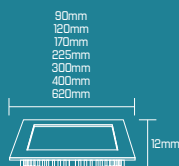

PAINEL EMBUTIDO SLIM

QUADRADO - 3W/6W/12W/18W/24W/32W/40W

Imagem meramente ilustrativa

BRANCO QUENTE 2.700K ● BRANCO MORNADO 4.000K ● BRANCO FRIO 5.700K

Especificações Técnicas:

Tensão de Entrada	110~240V 50/60 Hz	Grau de Proteção	IP42
Potência	3/6/12/18/24/32/40W	IRC	>80
Altura	12mm	Vida Útil	25.000 @L70

Referência	Potência	Fluxo Luminoso	Temperatura de Cor	Dimensões
LDOB5851	3W	200lm	2700K	90x90mm
LDOB5852	6W	480lm	2700K	120x120mm
LDOB5853	12W	960lm	2700K	170x170mm
LDOB5854	18W	1440lm	2700K	225x225mm
LDOB5855	24W	1920lm	2700K	300x300mm
LDOB5857-K	32W	2240lm	2700K	400x400mm
LDOB5858	40W	3200lm	2700K	620x620mm
LDOB5861	3W	200lm	4000K	90x90mm
LDOB5862	6W	480lm	4000K	120x120mm
LDOB5863	12W	960lm	4000K	170x170mm
LDOB5864	18W	1440lm	4000K	225x225mm
LDOB5865	24W	1920lm	4000K	300x300mm
LDOB5867-K	32W	2240lm	4000K	400x400mm
LDOB5868	40W	3200lm	4000K	620x620mm
LDOB5871	3W	200lm	5700K	90x90mm
LDOB5872	6W	480lm	5700K	120x120mm
LDOB5873	12W	960lm	5700K	170x170mm
LDOB5874	18W	1440lm	5700K	225x225mm
LDOB5875	24W	1920lm	5700K	300x300mm
LDOB5877-K	32W	2240lm	5700K	400x400mm
LDOB5878	40W	3200lm	5700K	620x620mm