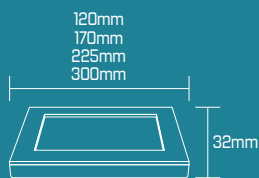

PAINEL SOBREPOR

QUADRADO - 6W/12W/18W/24W

Imagem meramente ilustrativa

Especificações Técnicas:

Tensão de Entrada	110~240V 50/60 Hz	Grau de Proteção	IP42
Potência	6W/12W/18W/24W	IRC	>80
Altura	32mm	Vida Útil	25.000 @L70

Referência	Potência	Fluxo Luminoso	Temperatura de Cor	Dimensões
LD0B5952	6W	480lm	2700K	120x120mm
LD0B5953	12W	960lm	2700K	170x170mm
LD0B5954	18W	1440lm	2700K	225x225mm
LD0B5955	24W	1920lm	2700K	300x300mm
LD0B5962	6W	480lm	4000K	120x120mm
LD0B5963	12W	960lm	4000K	170x170mm
LD0B5964	18W	1440lm	4000K	225x225mm
LD0B5965	24W	1920lm	4000K	300x300mm
LD0B5972	6W	480lm	5700K	120x120mm
LD0B5973	12W	960lm	5700K	170x170mm
LD0B5974	18W	1440lm	5700K	225x225mm
LD0B5975	24W	1920lm	5700K	300x300mm